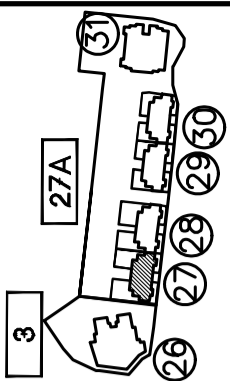

5 מתחם

תאריך:

תחמת מסלול:

תחמת קונה:

תחמת קונה:

מטבח:

מחלקי סים

הנמכת תקרה

שטח משותף

מ.א. מיווג אוויר - הכנה בלבד.

מ.א. מרפסת מקורה.

מ.א. מרפסת לא מקורה.

מ.א. מערכת טיון ספיד ע"פ הג"א

מ.א. ונזה + הנמכת תקרה

העבות:

התכנת כסופה לתערוכה

בנספח רוצ"ב.

סרם התקבל החר בנה

**אופקים
י.מ.ג בע"מ**