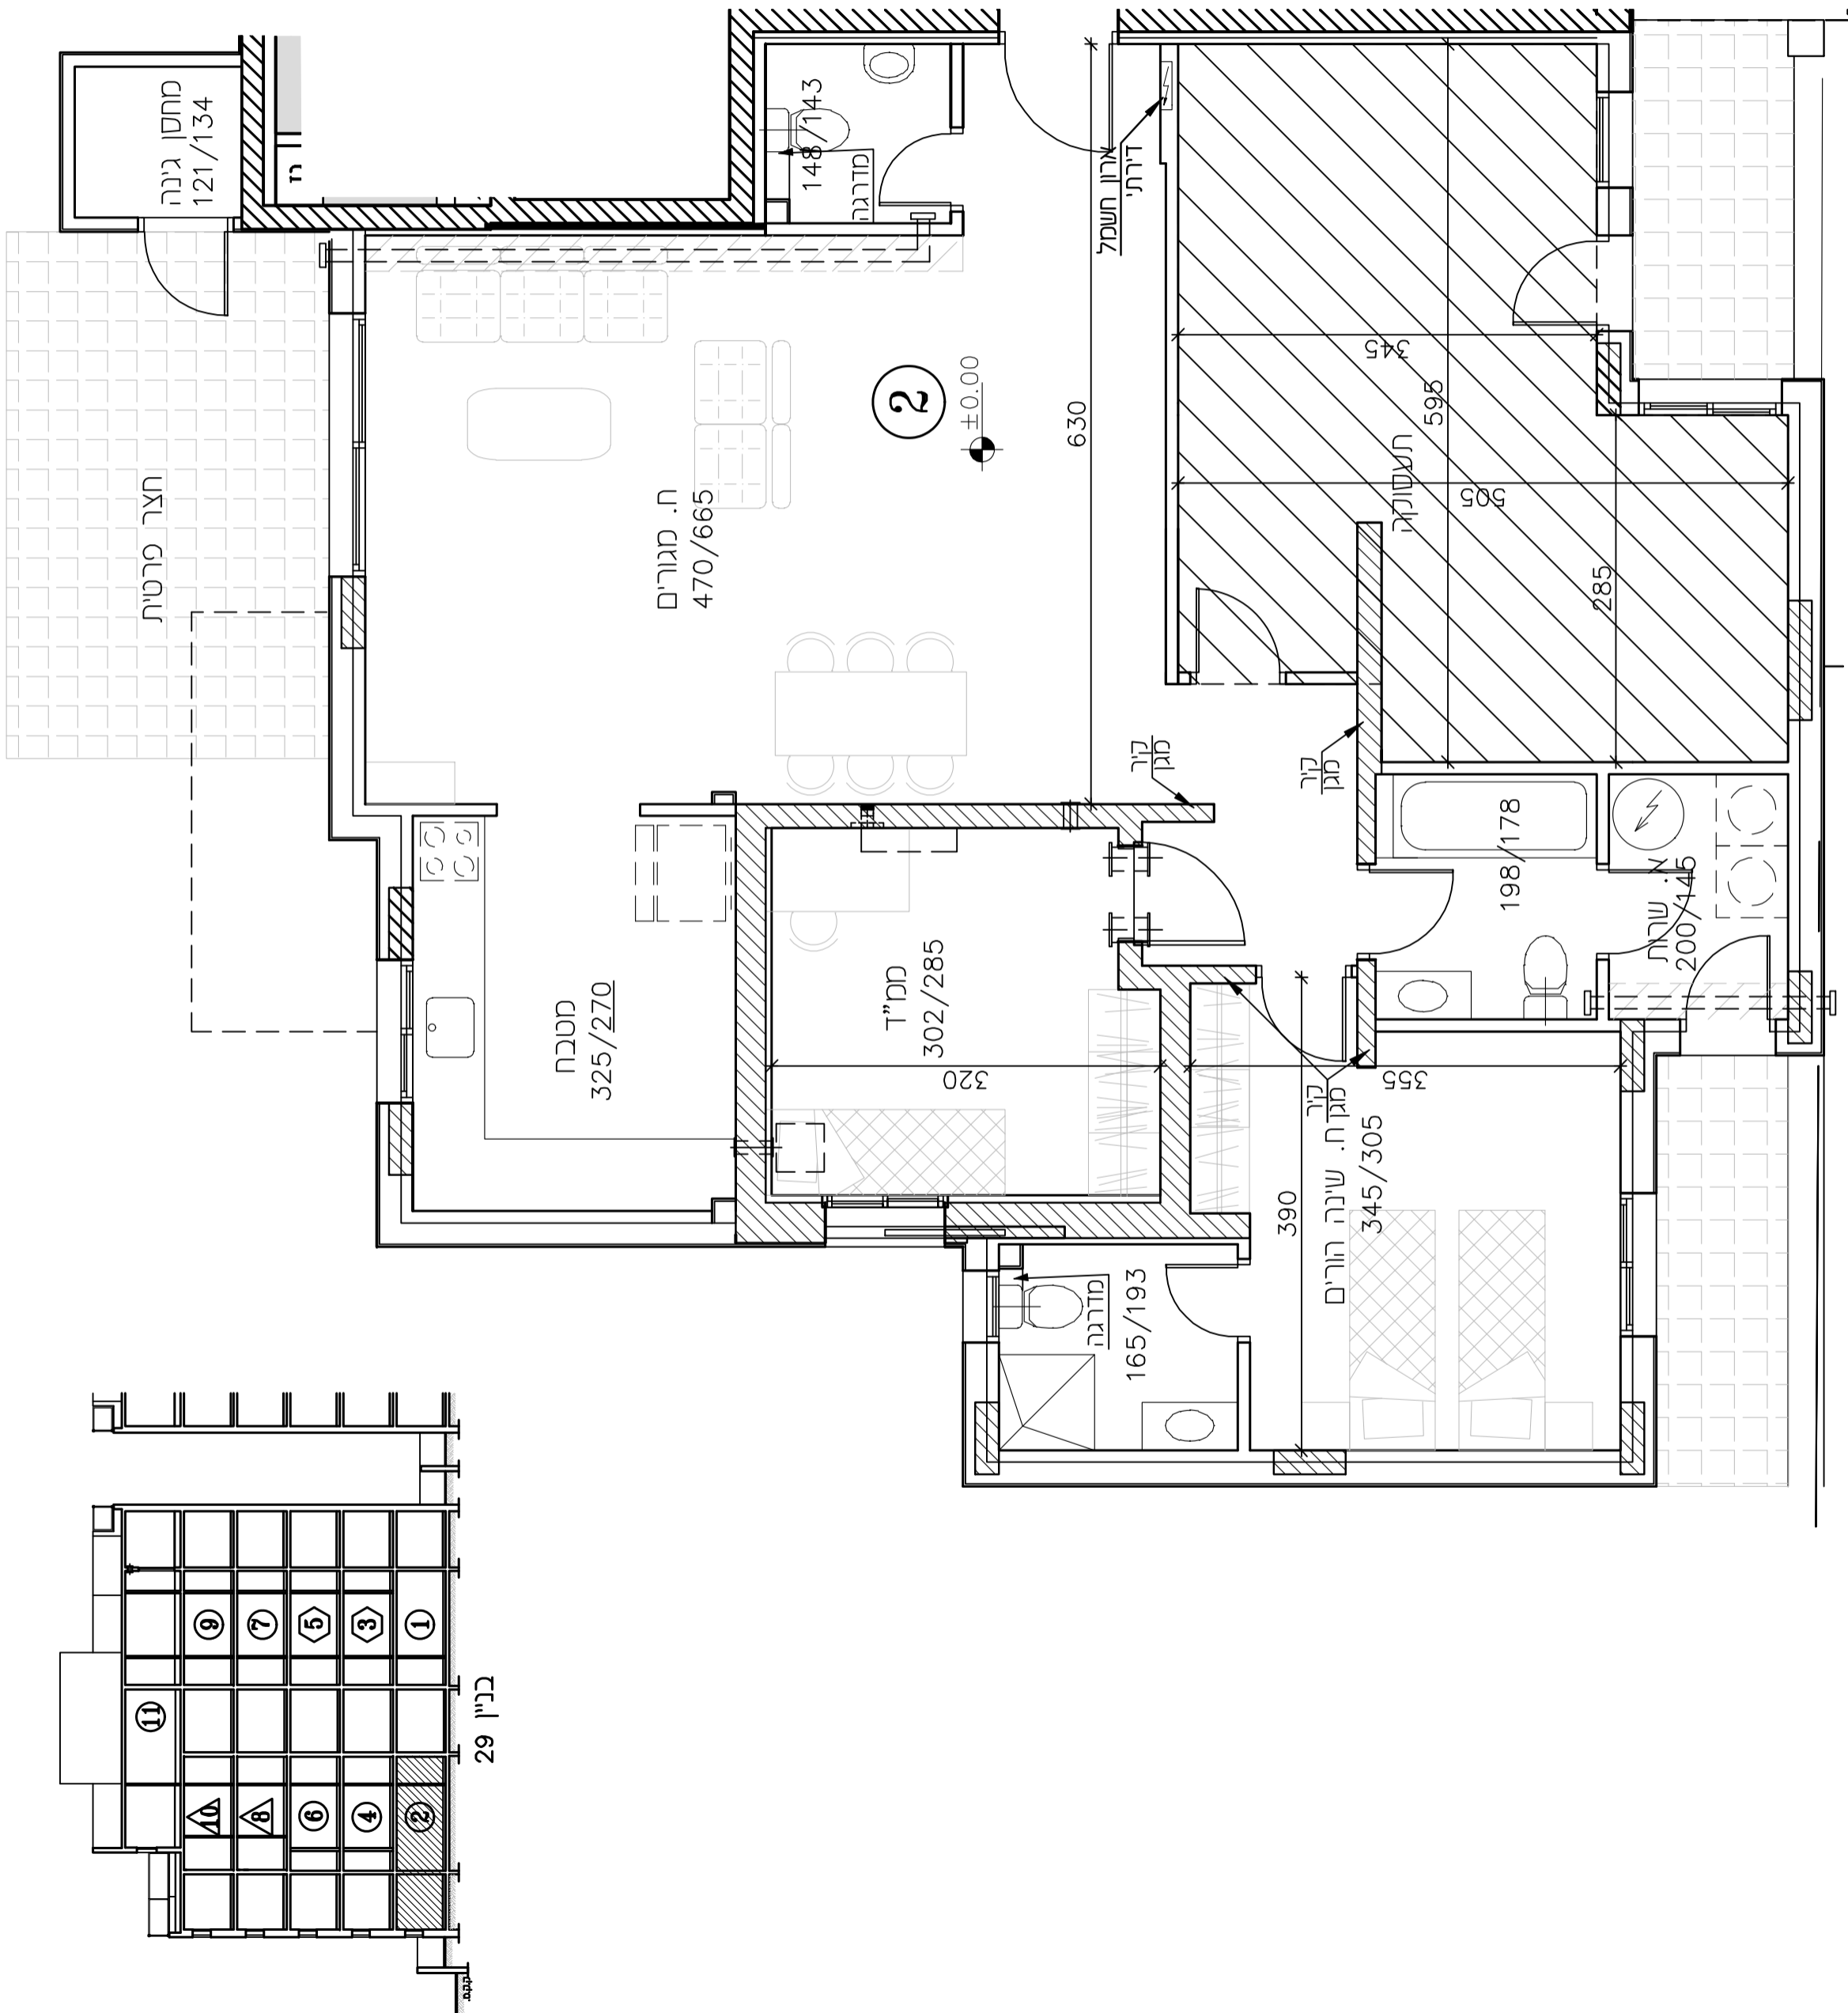

שם הפרויקט:

**אופקים
חורשת נה**

תכנית מספר

מתחם: 5
מגרש: 27A
בנין מס': 29

קומה: 5
כניסה: 2
דירה: מס' חדרים:

קב"מ: 25.10.21
תאריך: 4
מוחבר: 1:50

5 מתחם

תאריך:

תחמת מסלול:

תחמת קונה:

תחמת קונה:

מטבח:

מחלקי סים

הנמכת תקרה

שטח משותף

מ.א. מיווג אוויר - הכנה בלבד.

מ.א. מרפסת מקורה.

מ.א. מרפסת לא מקורה.

מ.א. מערכת טיון ספיד ע"פ הג"א

מ.א. ונזה + הנמכת תקרה

העבות:

התכנת כסופה לתערוכה

בנספח רוצ"ב.

סרם התקבל החר בנה

**אופקים
י.מ.ג בע"מ**

חצר פרטית

מחסן גינה
121/134

ח

ח. כגורים
470/665

מטבח
325/270

2

±0.00

630

ארון חשמל
דירת

סלון
302/285

320

קיר
מקו

קיר
מקו

198/178

שרות
200/145

קיר
מקו

קיר
מקו

355

390

345/305

קיר
מקו

קיר
מקו

355

390

קיר
מקו

קיר
מקו

355

390

קיר
מקו

קיר
מקו

355

390

קיר
מקו

קיר
מקו

355

390

קיר
מקו

קיר
מקו

355

390

קיר
מקו

קיר
מקו

355

390

קיר
מקו

קיר
מקו

355

390

קיר
מקו

קיר
מקו

355

390

קיר
מקו

קיר
מקו

355

390

קיר
מקו

קיר
מקו

355

390

קיר
מקו

קיר
מקו

355

390

קיר
מקו

קיר
מקו

355

390

קיר
מקו

קיר
מקו

355

390

קיר
מקו

קיר
מקו

355

390

קיר
מקו

קיר
מקו

355

390

קיר
מקו

קיר
מקו

355

390

קיר
מקו

קיר
מקו

355

390

קיר
מקו

קיר
מקו

355

390

קיר
מקו

קיר
מקו

355

390

קיר
מקו

קיר
מקו

355

390

קיר
מקו

קיר
מקו

355

390

קיר
מקו

קיר
מקו

355

390

קיר
מקו

קיר
מקו

355

390

קיר
מקו

קיר
מקו

355

390

קיר
מקו

קיר
מקו

355

390

קיר
מקו

קיר
מקו

355

390

קיר
מקו

קיר
מקו

355

390

קיר
מקו

קיר
מקו

355

390

קיר
מקו

קיר
מקו

355

390

קיר
מקו

קיר
מקו

355

390

קיר
מקו

קיר
מקו

355

390

קיר
מקו

קיר
מקו

355

390

קיר
מקו

קיר
מקו

355

390

קיר
מקו

קיר
מקו

355

390

קיר
מקו

קיר
מקו

355

390

קיר
מקו

קיר
מקו

355

390

קיר
מקו

קיר
מקו

355

390

קיר
מקו

קיר
מקו

355

390

קיר
מקו

קיר
מקו

355

390

קיר
מקו

קיר
מקו

355

390

קיר
מקו

קיר
מקו

355

390

קיר
מקו

קיר
מקו

355

390

קיר
מקו

קיר
מקו

355

390

קיר
מקו

קיר
מקו

355

390

קיר
מקו

קיר
מקו

355

390

קיר
מקו

קיר
מקו

355

390

קיר
מקו

קיר
מקו

355

390

קיר
מקו

קיר
מקו

355

390

קיר
מקו

קיר
מקו

355

390

קיר
מקו

קיר
מקו

355

390

קיר
מקו

קיר
מקו

355

390

קיר
מקו

קיר
מקו

355

390

קיר
מקו

קיר
מקו

355

390

קיר
מקו

קיר
מקו

355

390

קיר
מקו

קיר
מקו

355

390

קיר
מקו

קיר
מקו

355

390

קיר
מקו

קיר
מקו

355

390